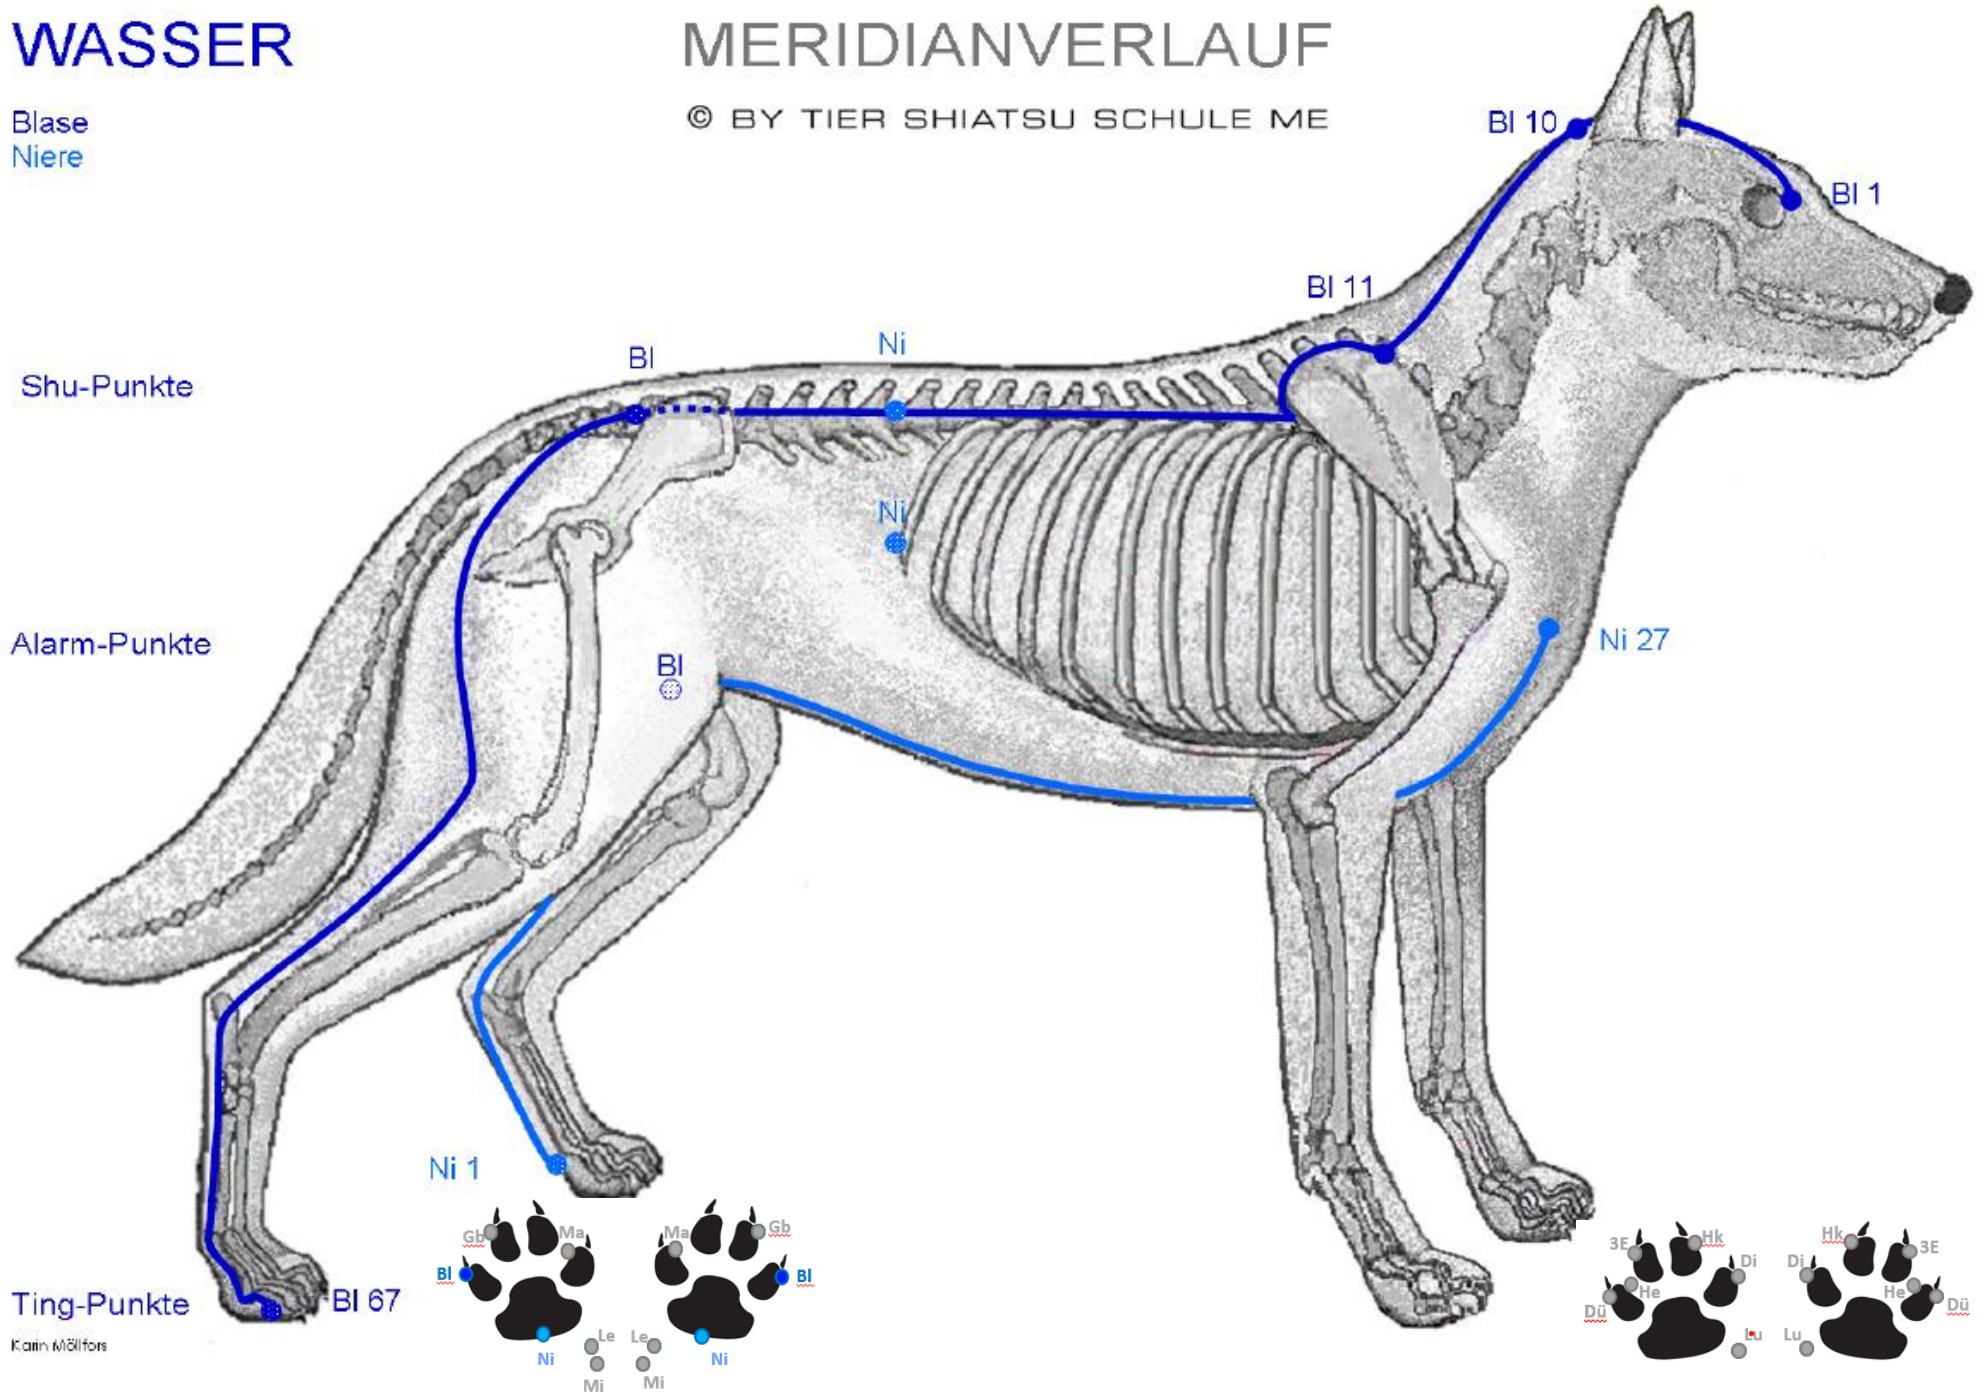

WASSER

Blase
Niere

MERIDIANVERLAUF

© BY TIER SHIATSU SCHULE ME

Ting-Punkte

Karin Möllfors