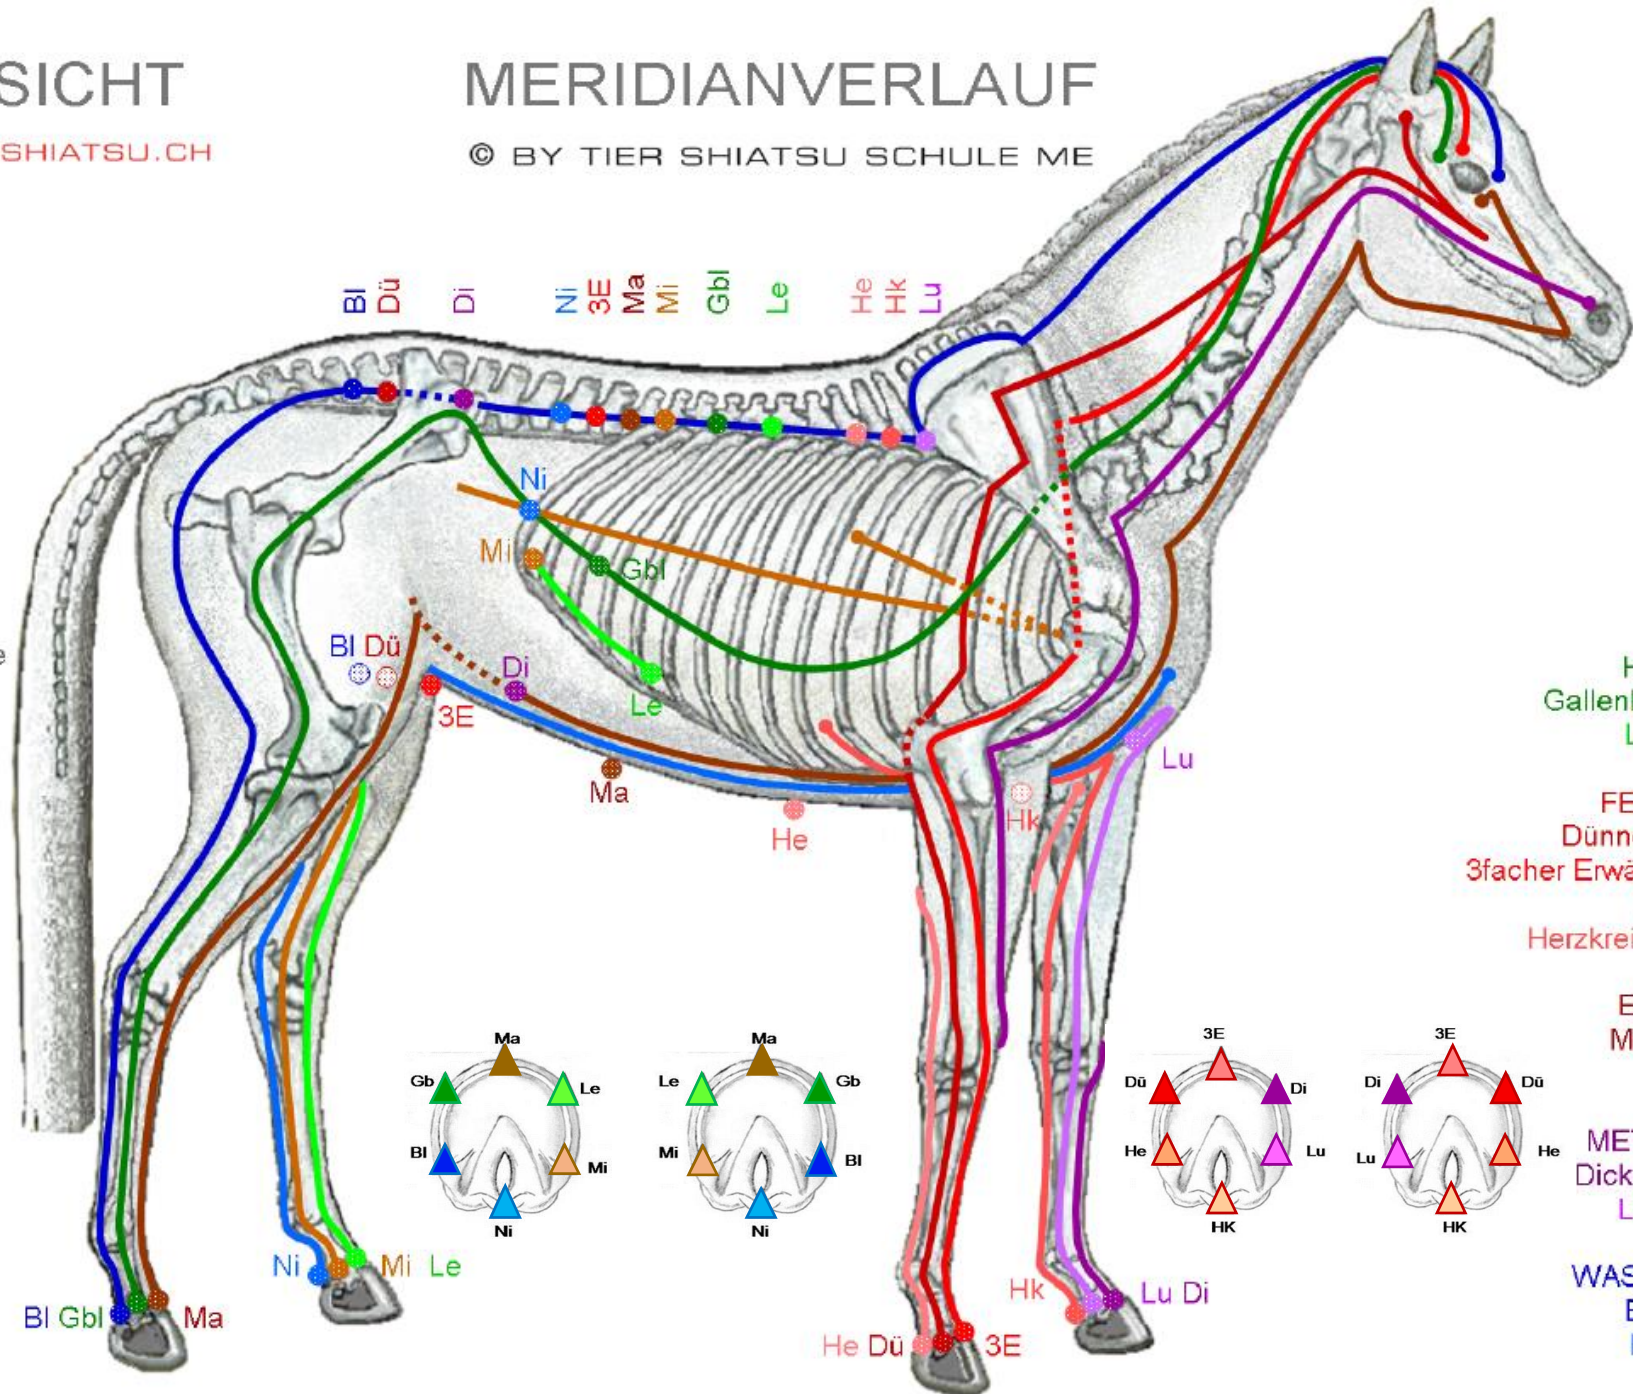

ÜBERSICHT

WWW.TIERSHIATSU.CH

MERIDIANVERLAUF

© BY TIER SHIATSU SCHULE ME

Shu-Punkte

Alarm-Punkte

Ting-Punkte

HOLZ
Gallenblase
Leber

FEUER
Dünndarm
3facher Erwärmer
Herz
Herzkreislauf

ERDE
Magen
Milz

METALL
Dickdarm
Lunge

WASSER
Blase
Niere